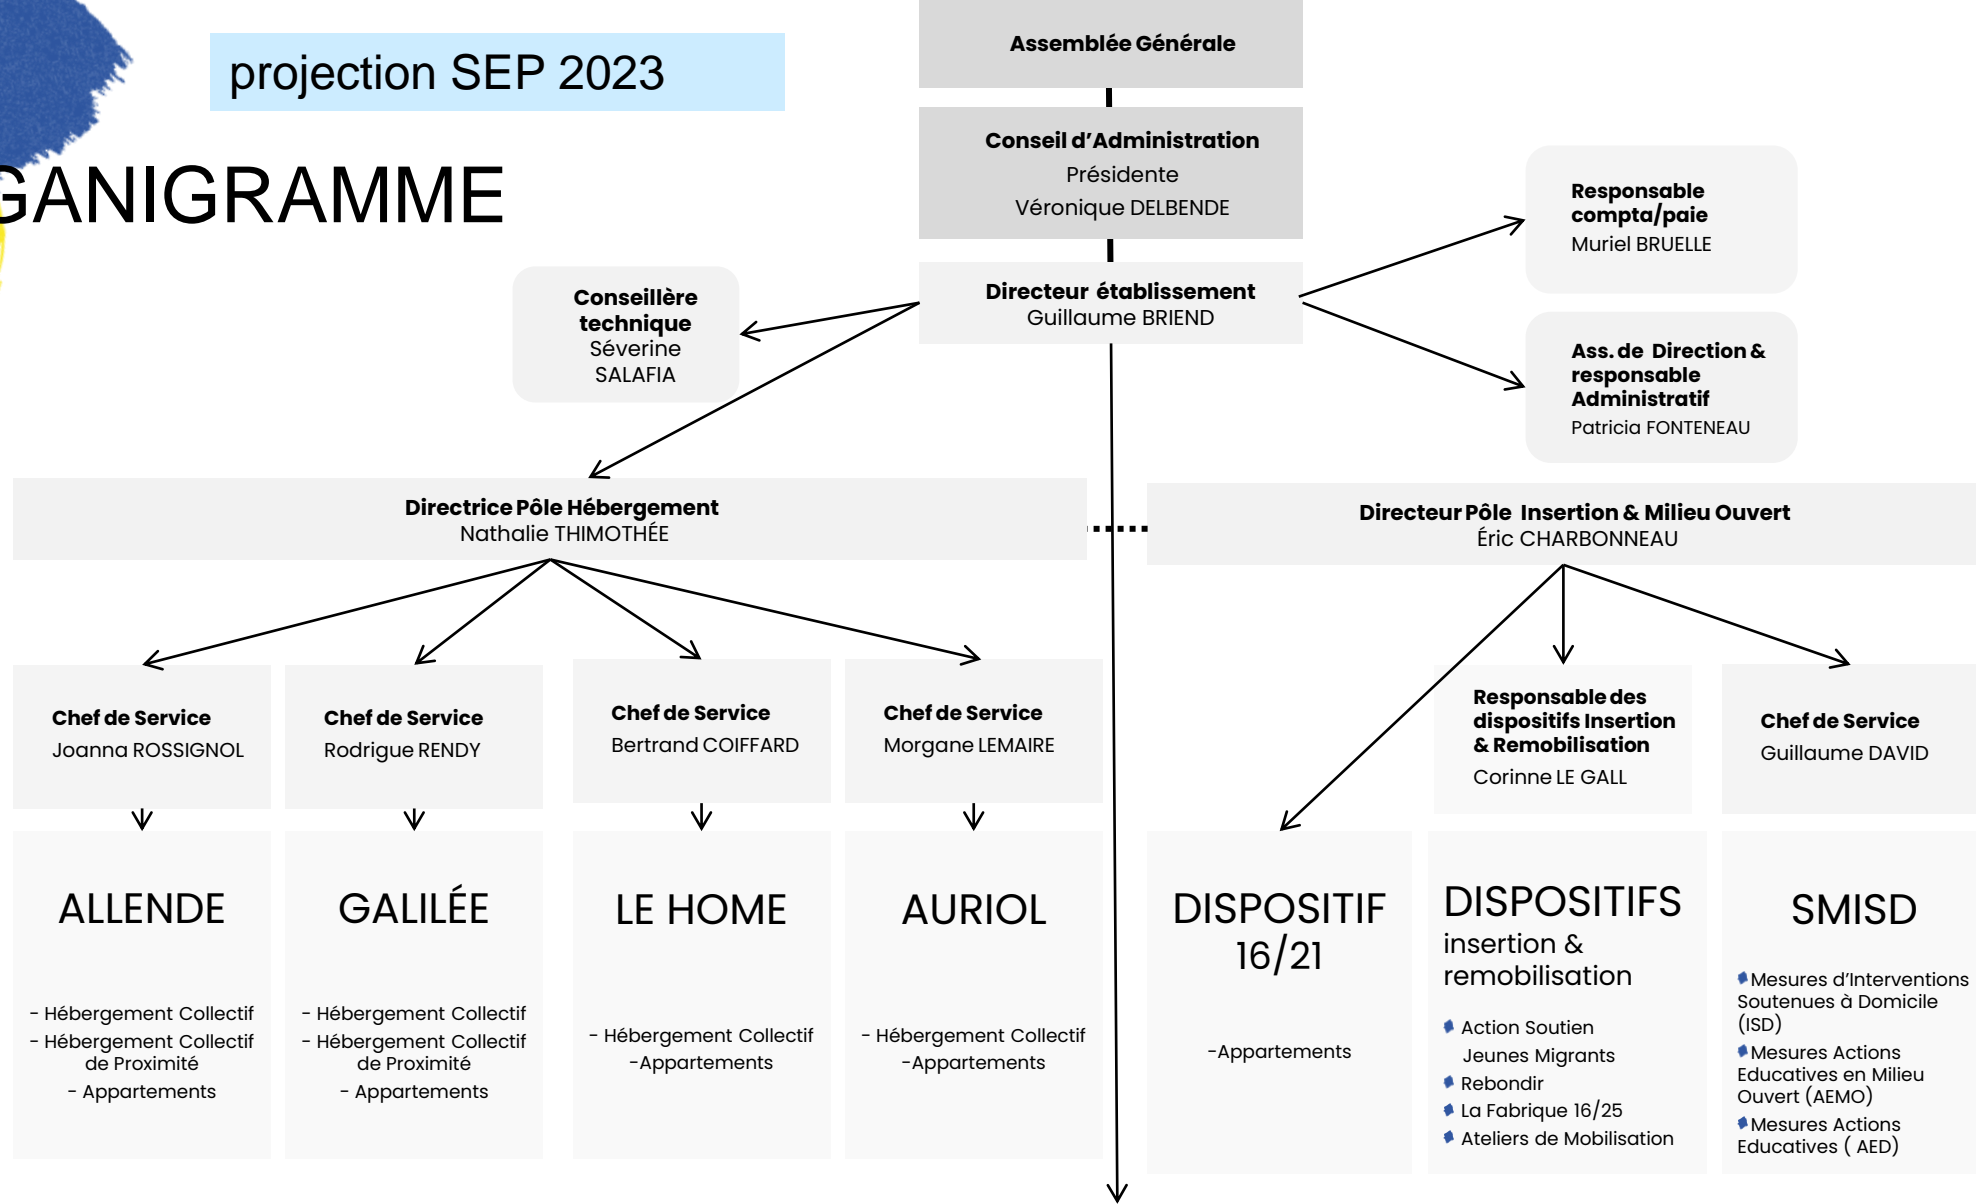

projection SEP 2023

ORGANIGRAMME

Psychologues : Matilde BERTHE Catherine BROSSARD Isabelle CHEVALIER Frédéric LEDRANS Maryline PIRARD Rossella TRITTO

Service Technique : Responsable Emmanuelle POTET

PÔLE HÉBERGEMENTS

PÔLE INSERTION & MILIEU OUVERT

SERVICE ALLENDE
02.40.73.79.94

Service.allende@centretremeac.fr

▼ **Hébergement Collectif**

14 bd Allende
44800 St Herblain
8 Filles/Garçons
11/18 ans

▼ **Petit Collectif de Proximité**